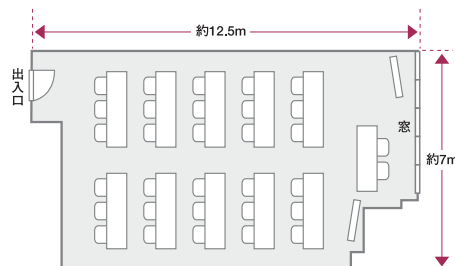

## レイアウト図

- 席数:イス×30、机(大)×12・(小)×2
- 備品:スピーカー、プロジェクター・スクリーン、ホワイトボード×2枚が無料で使用できます。

お電話にて空き状況を確認後、裏面のFAX用紙にご記入の上お申し込みください。

株式会社ノビテック Tel.03-5844-1144 Fax.03-5844-1145 E-mail:info@nobotech.co.jp  
〒112-0002 東京都文京区小石川1-2-1 出光後樂園ビル7階