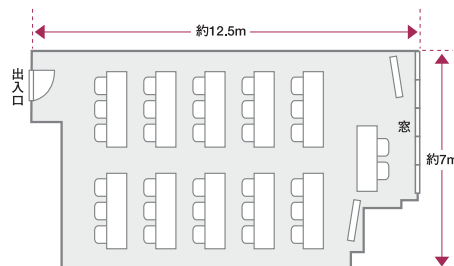

料金一律
29,800円 (税込み)

ご利用時間は、9:00～18:00の間なら
何時間でも料金一律です。

▲島形式(5島×6名)

▲会議使用時

レイアウト図

- 席数:イス×30、机(大)×12・(小)×2
- 備品:スピーカー、プロジェクター・スクリーン、ホワイトボード×2枚が無料で使用できます。

お電話にて空き状況を確認後、裏面のFAX用紙にご記入の上お申し込みください。

株式会社ノビテック Tel.03-5844-1144 Fax.03-5844-1145 E-mail:info@nobotech.co.jp
〒112-0002 東京都文京区小石川1-2-1 出光後樂園ビル7階